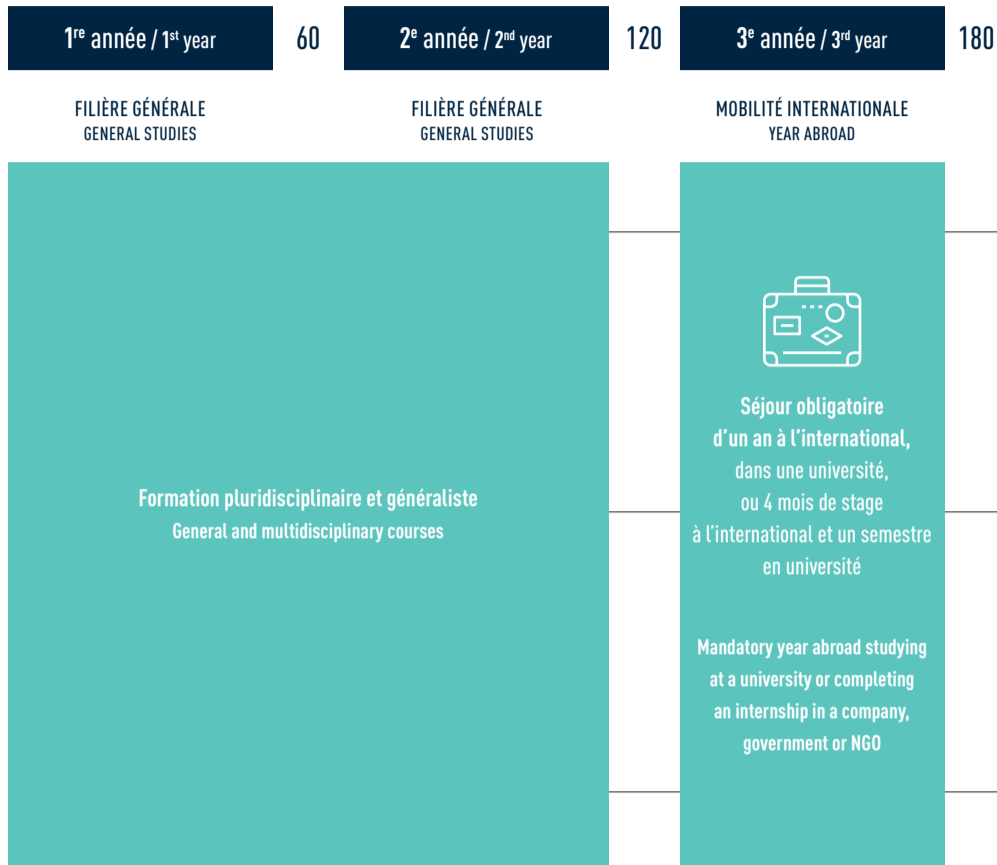

PREMIER CYCLE / UNDERGRADUATE STUDIES

- (1) Semestre 4 : stage de 6 mois maximum de fin d'études.
Semester 4: a minimum six-month end-of-studies internship.
- (2) Diplômes de Sciences Po Lille et de l'établissement concerné.
Diplomas from Sciences Po Lille and the concerned institution.
- (3) Dont Masters Recherche des universités du site lillois.
Including Research Oriented Masters in Lille's Universities.

L'organisation du cycle master sera réformée à partir de la rentrée 2021.
L'organisation du cycle master sera réformée à partir de la rentrée 2021.

SECOND CYCLE - MASTER / GRADUATE STUDIES - MASTER

Accessibles depuis toutes les majeures
Accessible from all majors