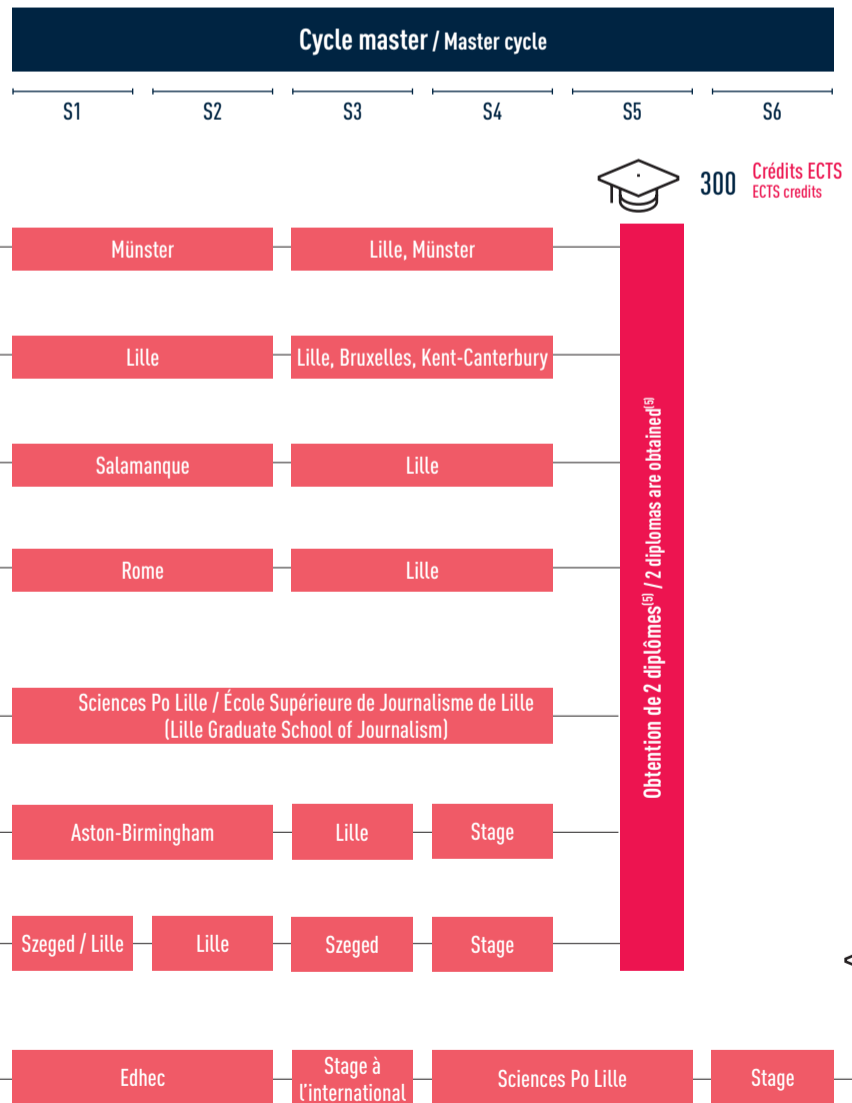

Double-diplôme : diplômes de Sciences Po Lille et de l'ESJ Lille.
Dual degree Sciences Po Lille - ESJ Lille (Lille Graduate School of Journalism).
Double-Master : diplôme de Sciences Po Lille et Master Europe and the World de l'Université d'Aston.
Dual MA: Sciences Po Lille diploma and a MA in Europe and the World from Aston University.
Double-Master : diplôme de Sciences Po Lille et Master études européennes, Europe centrale et orientale de l'Université de Szeged.
Dual MA Msc "European studies, Central and Eastern Europe".
Double-diplôme : diplômes de Sciences Po Lille et de l'Edhec.
Dual degree Sciences Po Lille - Edhec.

300
Crédits ECTS
ECTS credits

Obtention de 2 diplômes⁽⁵⁾ / 2 diplomas are obtained⁽⁵⁾