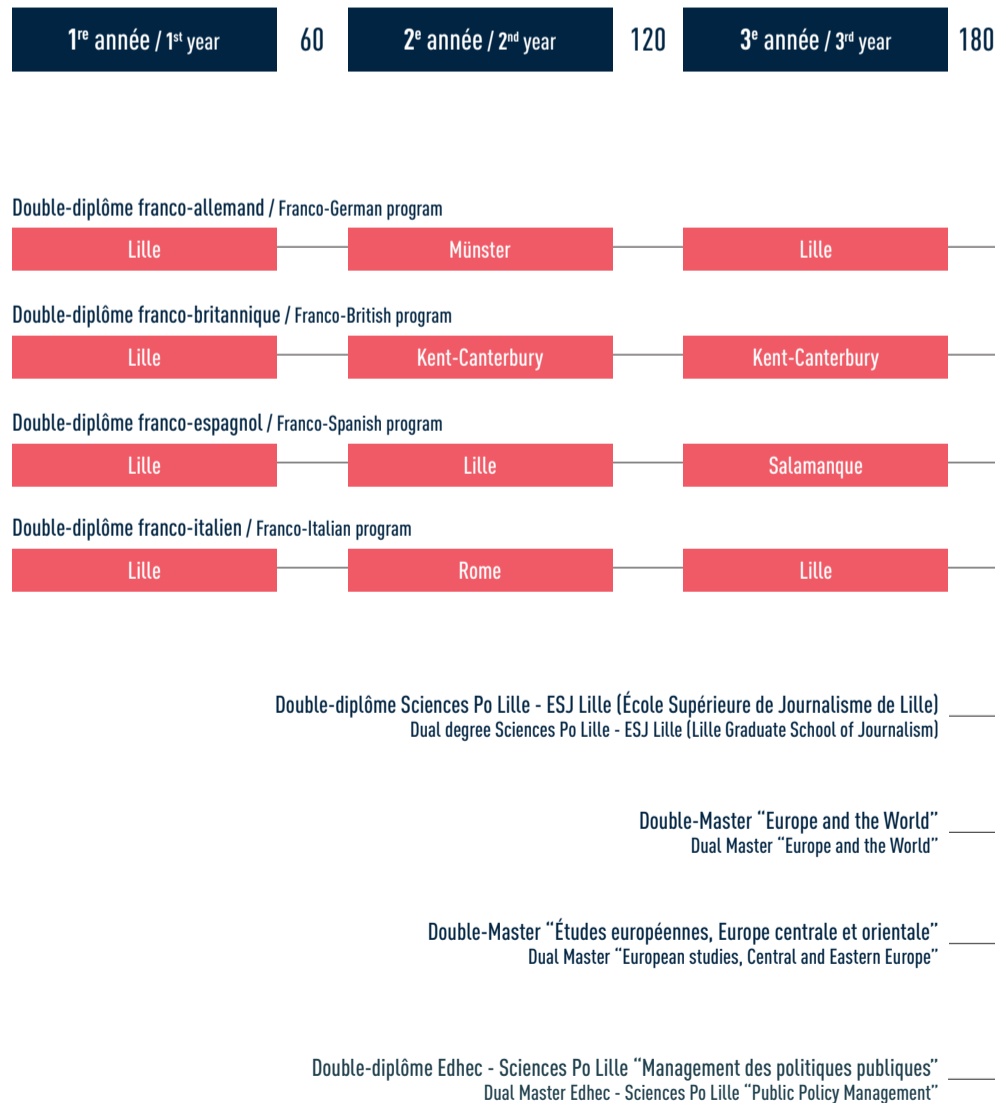

PREMIER CYCLE / UNDERGRADUATE STUDIES

- (1) Semestre 4 : stage de 6 mois maximum de fin d'études.
Semester 4: a minimum six-month end-of-studies internship.
- (2) Diplômes de Sciences Po Lille et de l'établissement concerné.
Diplomas from Sciences Po Lille and the concerned institution.
- (3) Dont Masters Recherche des universités du site lillois.
Including Research Oriented Masters in Lille's Universities.

L'organisation du cycle master sera réformée à partir de la rentrée 2021.
L'organisation du cycle master sera réformée à partir de la rentrée 2021.

SECOND CYCLE - MASTER / GRADUATE STUDIES - MASTER

Accessibles depuis toutes les majeures
Accessible from all majors