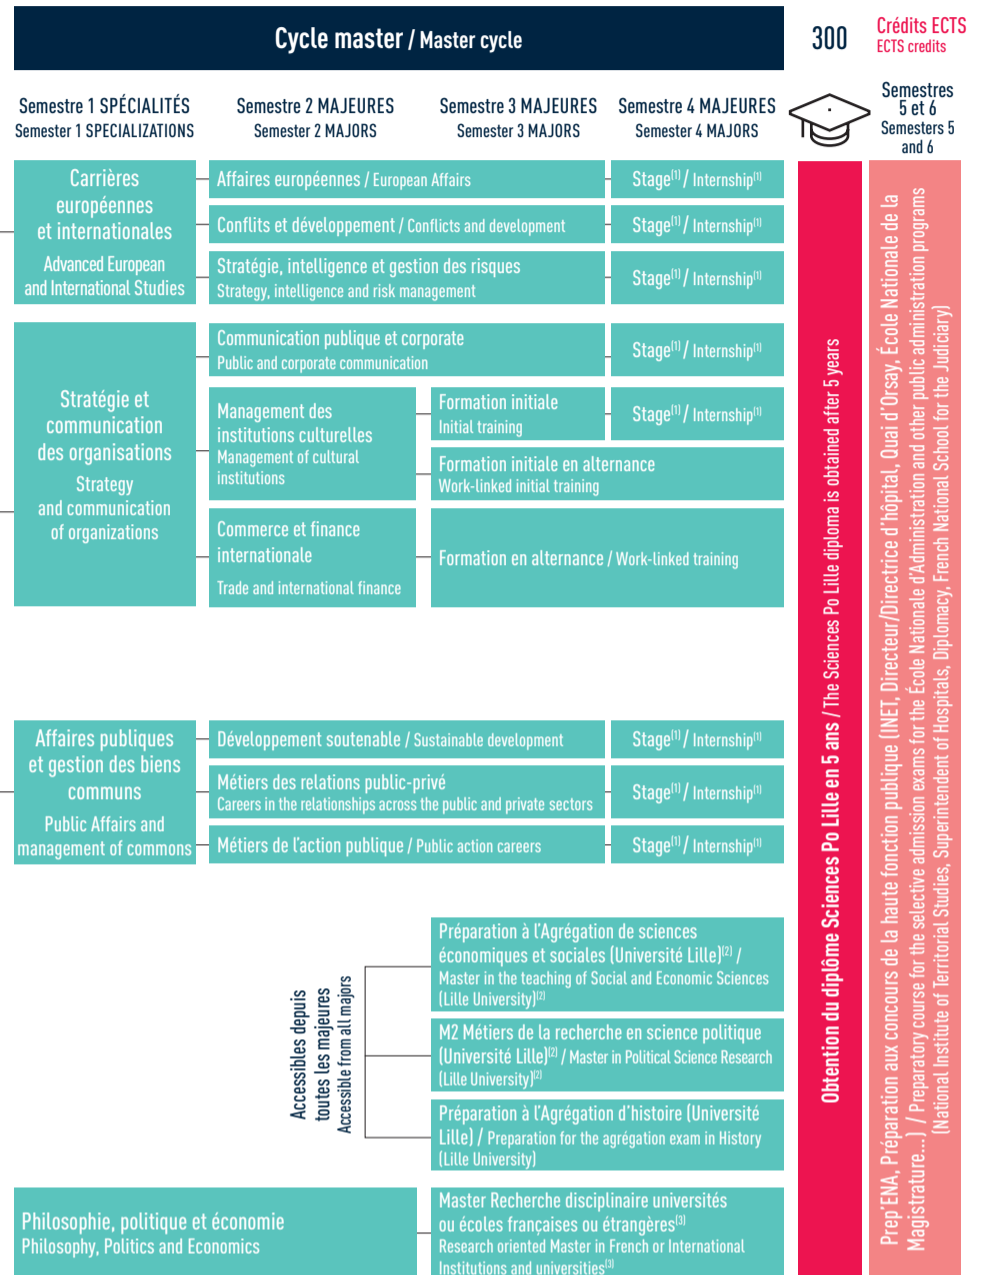

PREMIER CYCLE / UNDERGRADUATE STUDIES

- (1) Semestre 4 : stage de 6 mois maximum de fin d'études.
Semester 4: a minimum six-month end-of-studies internship.
- (2) Diplômes de Sciences Po Lille et de l'établissement concerné.
Diplomas from Sciences Po Lille and the concerned institution.
- (3) Dont Masters Recherche des universités du site lillois.
Including Research Oriented Masters in Lille's Universities.

L'organisation du cycle master sera réformée à partir de la rentrée 2021.
L'organisation du cycle master sera réformée à partir de la rentrée 2021.

SECOND CYCLE - MASTER / GRADUATE STUDIES - MASTER

Accessibles depuis toutes les majeures
Accessible from all majors

Double-diplôme : diplômes de Sciences Po Lille et de l'ESJ Lille.
Dual degree Sciences Po Lille - ESJ Lille (Lille Graduate School of Journalism).
Double-Master : diplôme de Sciences Po Lille et Master Europe and the World de l'Université d'Aston.
Dual MA: Sciences Po Lille diploma and a MA in Europe and the World from Aston University.
Double-Master : diplôme de Sciences Po Lille et Master études européennes, Europe centrale et orientale de l'Université de Szeged.
Dual MA Msc "European studies, Central and Eastern Europe".
Double-diplôme : diplômes de Sciences Po Lille et de l'Edhec.
Dual degree Sciences Po Lille - Edhec.